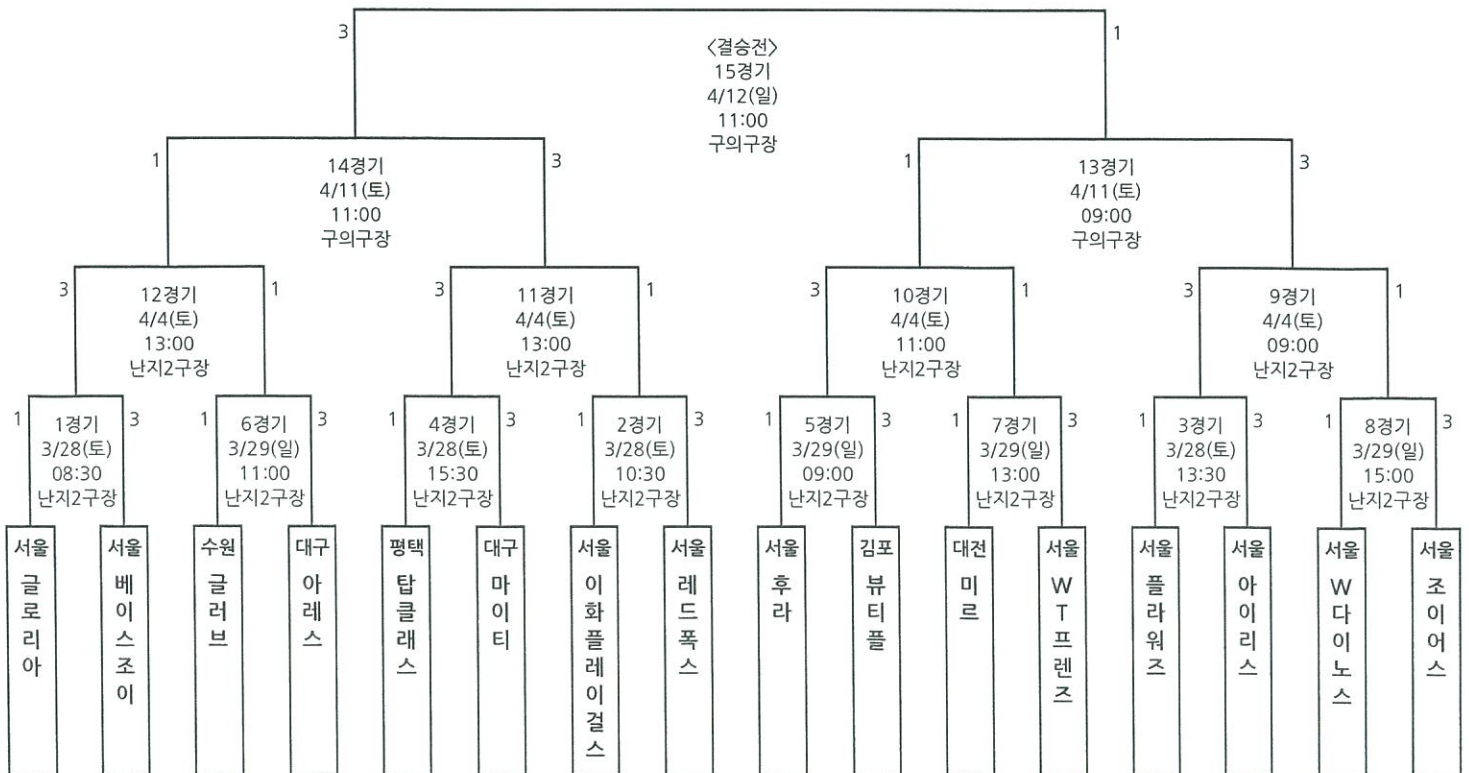

2015년 제5회 CMS기 전국여자야구대회

일 정 표

총30경기 (03.28~04.12 / 주말3주) / 서울 난지야구장, 구의야구장

1주차

| 3/28(토) | 난지 1구장 (챔프) | 3/29(토) | 난지 2구장 (퓨처) |
|---------|----------------------------------|---------|----------------------------------|
| 8:30 | 챔프1경기 (서울 퀄리티스타트 vs 서울 워너즈) | 8:30 | 퓨처1경기 (서울 글로리아 vs 서울 베이스조이) |
| 10:30 | 챔프2경기 (부천 플레이블 vs 구리 나인빅스) | 10:30 | 퓨처2경기 (서울 이화플레이걸스 vs 서울 레드폭스) |
| 13:00 | 개 막 식 | | |
| 13:30 | 챔프3경기 (서울 CMS vs 대전 레이디스) | 13:30 | 퓨처3경기 (서울 플라워즈 vs 서울 아이리스) |
| 15:30 | 챔프4경기 (부산 빈 vs 서울 비밀리에) | 15:30 | 퓨처4경기 (부천 탑클래스 vs 대구 마이티) |
| 3/29(일) | 난지야구장 1구장 | 3/31(일) | 난지야구장 2구장 |
| 9:00 | 챔프5경기 (고양 레이커스 vs 안양 산타즈) | 9:00 | 퓨처5경기 (서울 후라 vs 김포 뷰티플) |
| 11:00 | 챔프6경기 (용인 뗏다볼 vs 양구 블랙펄스) | 11:00 | 퓨처6경기 (수원 글러브 vs 대구 아레스) |
| 13:00 | 챔프7경기 (부산 올인 vs 인천 해머스툼) | 13:00 | 퓨처7경기 (대전 미르 vs 서울 W트렌즈) |
| 15:00 | 챔프8경기 (광주 스윙이글스 vs 서울 리얼디아몬즈) | 15:00 | 퓨처8경기 (서울 W다이노스 vs 서울 조이어스) |

2주차

| 4/4(토) | 난지야구장 1구장 | 4/5(토) | 난지야구장 2구장 |
|--------|------------------------------|-----------|------------------------------|
| 9:00 | 챔프9경기 (6경기 승자 vs 1경기 승자) | 9:00 | 퓨처9경기 (8경기 승자 vs 3경기 승자) |
| 11:00 | 챔프10경기 (2경기 승자 vs 8경기 승자) | 11:00 | 퓨처10경기 (7경기 승자 vs 5경기 승자) |
| 13:00 | 챔프11경기 (7경기 승자 vs 5경기 승자) | 13:00 | 퓨처11경기 (2경기 승자 vs 4경기 승자) |
| 15:00 | 챔프12경기 (3경기 승자 vs 4경기 승자) | 15:00 | 퓨처12경기 (6경기 승자 vs 1경기 승자) |
| 4/5(일) | 난지야구장 1구장 | 난지야구장 2구장 | |
| 예비일 | | | |

3주차

| 4/11(토) | 구의야구장 |
|---------|--------------------------------|
| 9:00 | 퓨처13경기 (10경기 승자 vs 9경기 승자) |
| 11:00 | 퓨처14경기 (12경기 승자 vs 11경기 승자) |
| 13:00 | 챔프13경기 (10경기 승자 vs 12경기 승자) |
| 15:00 | 챔프14경기 (9경기 승자 vs 11경기 승자) |
| 4/12(일) | 구의야구장 |
| 11:00 | 퓨처15경기 - 결승전 |
| 14:00 | 챔프15경기 - 결승전 |
| 폐 막 식 | |

2015년 제5회

CMS 기 전국여자야구대회

- 챔프 -

※ 경기장: 난지야구장, 구의야구장 ※ 경기일정 및 시간은 주최측 상황에 따라 변경될 수 있습니다. ※ ①루 선공 (어웨이 유니폼), ③루 수비 (홈 유니폼)

- 퓨처 -

※ 경기장: 난지야구장, 구의야구장 ※ 경기일정 및 시간은 주최측 상황에 따라 변경될 수 있습니다. ※ ①루 선공 (어웨이 유니폼), ③루 수비 (홈 유니폼)