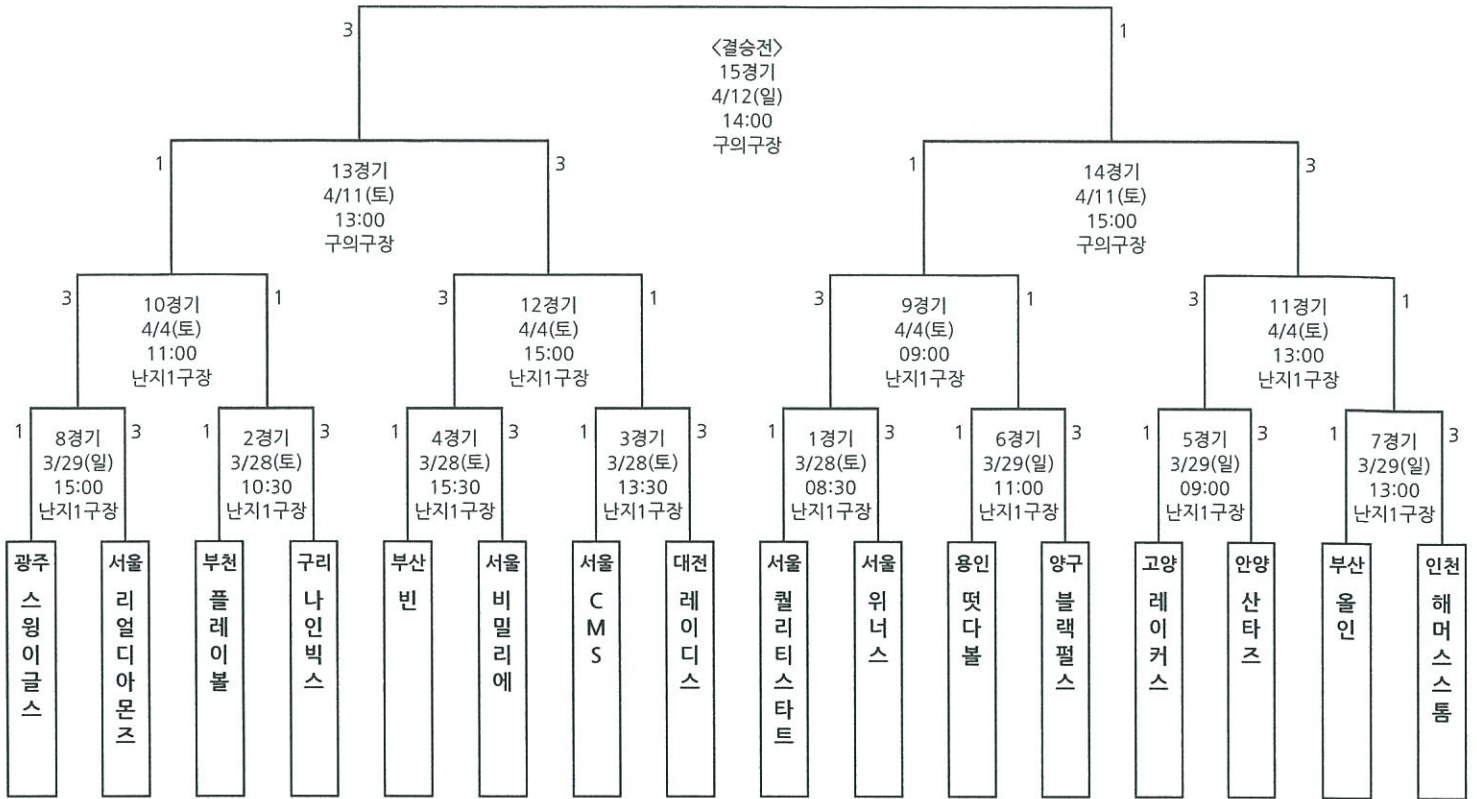

2015년 제5회

CMS 기 전국여자야구대회

- 챔프 -

※ 경기장: 난지야구장, 구의야구장 ※ 경기일정 및 시간은 주최측 상황에 따라 변경될 수 있습니다. ※ ①루 선공 (어웨이 유니폼), ③루 수비 (홈 유니폼)